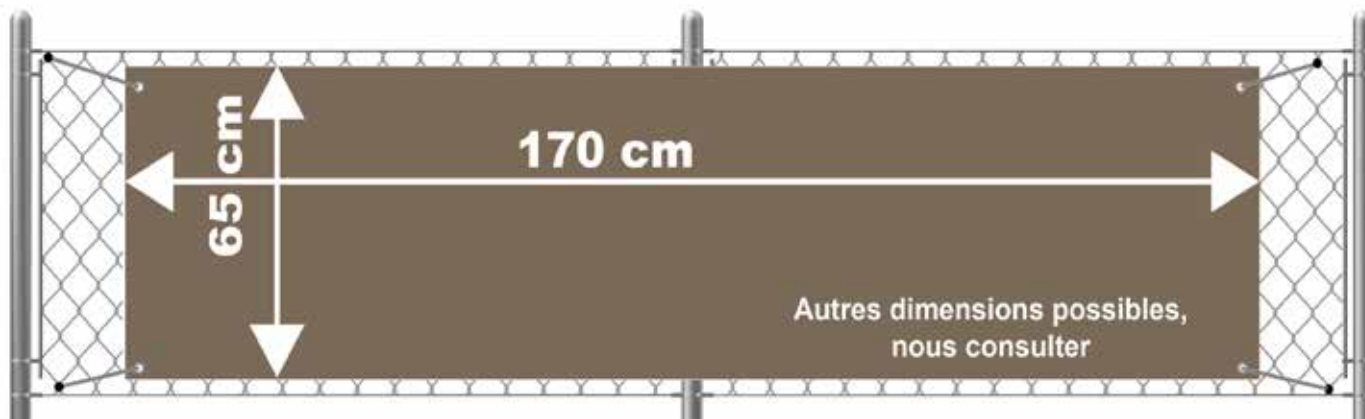

. Impression 55x195cm

. Ensemble hauteur 2.45m !

. Impression quadri 1 face

. Mât fibre de verre

. Sac de transport **OFFERT**

. (A) Plaque métallique noire

35x35cm, 6kg, poignée

. (B) Pied parasol 43x43x14cm, poignée. A remplir d'eau ou de sable pour maintien optimal.

# BANDEROLES

100% personnalisable

DEVIS, CONSEILS ET TARIFS AU 06 14 86 55 00

- . Bâche PVC 510gr/m<sup>2</sup>
- . Dimension : 170x65cm
- . Autres dimensions disponibles
- . Impression Recto
- . Quadrichromie
- . Oeillets tous les 30cm  
ou Oeillets tous les angles
- . Sandows d'attache inclus
- . Imperméable
- . Résistant au vent
- . Très visible