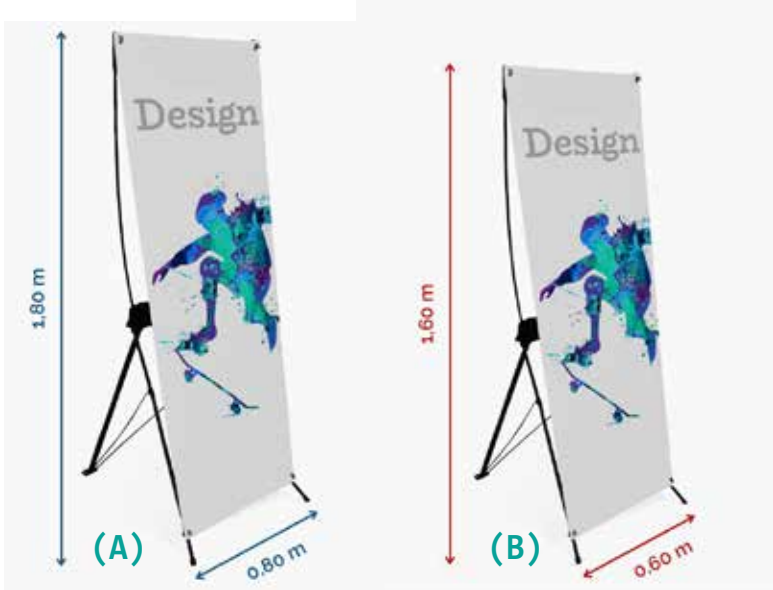

# BANDEROLES

100% personnalisable

DEVIS, CONSEILS ET TARIFS AU 06 14 86 55 00

- . Bâche PVC 510gr/m<sup>2</sup>
- . Dimension : 170x65cm
- . Autres dimensions disponibles
- . Impression Recto
- . Quadrichromie
- . Oeillets tous les 30cm  
ou Oeillets tous les angles
- . Sandows d'attache inclus
- . Imperméable
- . Résistant au vent
- . Très visible

. Poids 2.7kg

. Sac de transport **OFFERT**

. Excellente tenue

www.creative-impression.fr  
creative-impression@orange.fr  
06 14 86 55 00

100% personnalisable

CREATION + FABRICATION + LIVRAISON TOUT EST COMPRIS

7

- . X-banner à montage rapide
- . 60x160cm (A) 80x180cm (B)
- . Matériau blockout 400gr
- . Impression quadri recto
- . Crochets d'attache
- . Poids 1kg (A) ou 2kg (B)
- . Sac de transport **OFFERT**
- . Structure en fibre de verre